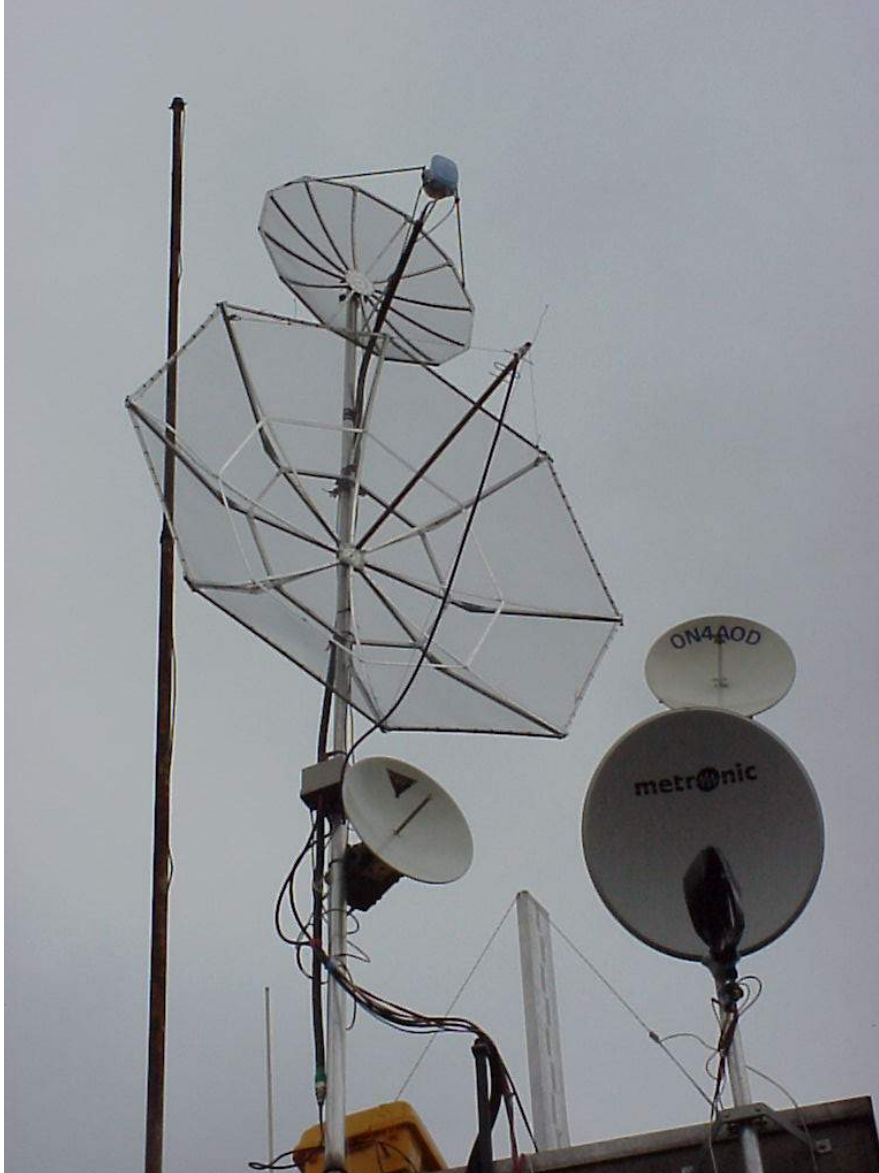

Formeel is Radio Club Leuven een deel van de VZW Kring voor Voordrachten–Koninklijke Maatschappij Volkshogeschool Leuven. Radio Club Leuven behoort tot de groep socio-culturele verenigingen van de stad Leuven en is alsdusdanig erkend en gesubsidieerd.